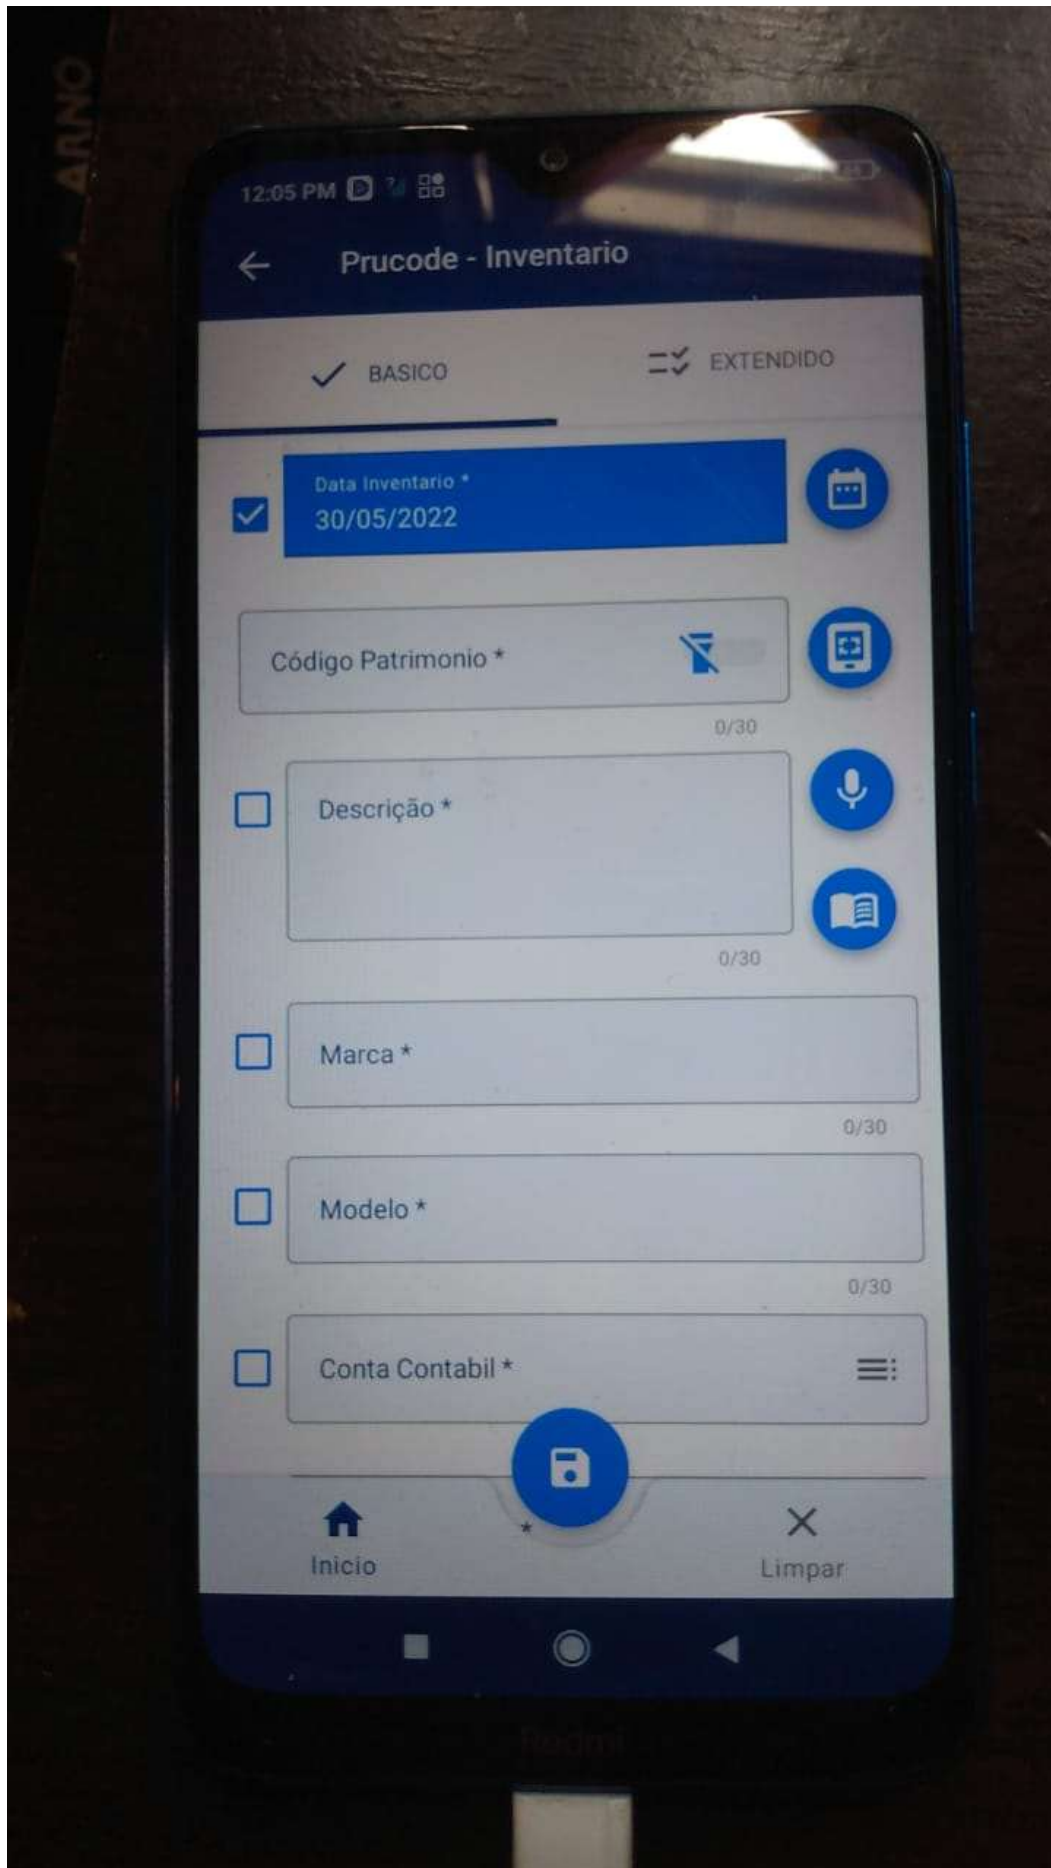

← Prucode - Inventario

✓ BASICO

≡ EXTENDIDO

TAG

0/30

Situação

0/30

🏠
Início

✕
Limpar

19:30

66%

Prucode - Sobre

PRUCODE 1.0

Prusoft Informática

Prucode 2022 - Coletor de dados Inteligente

Versão 1.0 - 2022